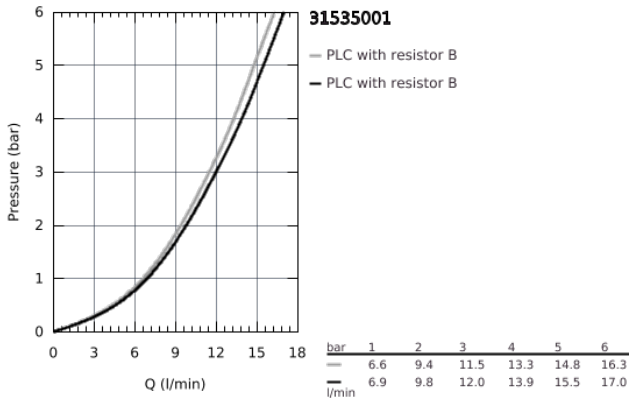

31 535 001 GROHE BAUCLASSIC <PRE>ΜΙΞΕΡ ΝΕΡΟΧΥΤΗ ΜΟΝΟΥ ΜΟΧΛΟΥ 1/2"</PRE>

ΠΕΡΙΓΡΑΦΗ ΠΡΟΪΟΝΤΟΣ

- high spout
- τοποθέτηση μιάς οπής
- Φινίρισμα GROHE StarLight
- GROHE Longlife 28 mm ceramic cartridge
- GROHE Zero isolated inner water ways - lead and nickel free within the faucet
- Εκροή με φίλτρο
- περιστρεφόμενο σωληνωτό ρουζούνι
- swivel area 360°
- εύκαμπτα σπιράλ σύνδεσης
- GROHE FastFixation Plus installation system

- for installation on a 60 mm worktop fixation set 48 384 000 is needed

31 535 001 **GROHE BAUCLASSIC <PRE>ΜΙΕΡ ΝΕΡΟΥ ΜΟΧΛΟΥ 1/2" </PRE>**

31 535 001 GROHE BAUCLASSIC <PRE>ΜΙΞΕΡ ΝΕΡΟΧΥΤΗ ΜΟΝΟΥ ΜΟΧΛΟΥ 1/2" </PRE>