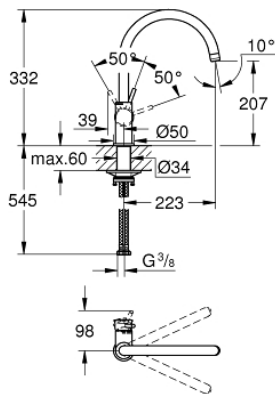

31 535 001 GROHE BAUCLASSIC <PRE>ΜΙΞΕΡ ΝΕΡΟΧΥΤΗ ΜΟΝΟΥ ΜΟΧΛΟΥ 1/2"</PRE>

ΠΕΡΙΓΡΑΦΗ ΠΡΟΪΟΝΤΟΣ

- high spout
- τοποθέτηση μιάς οπής
- Φινίρισμα GROHE StarLight
- GROHE Longlife 28 mm ceramic cartridge
- GROHE Zero isolated inner water ways - lead and nickel free within the faucet
- Εκροή με φίλτρο
- περιστρεφόμενο σωληνωτό ρουζούνι
- swivel area 360°
- εύκαμπτα σπιράλ σύνδεσης
- GROHE FastFixation Plus installation system

- for installation on a 60 mm worktop fixation set 48 384 000 is needed

31 535 001 **GROHE BAUCLASSIC <PRE>ΜΙΕΡ ΝΕΡΟΥ ΜΟΧΛΟΥ 1/2" </PRE>**

31 535 001 GROHE BAUCLASSIC <PRE>ΜΙΞΕΡ ΝΕΡΟΧΥΤΗ ΜΟΝΟΥ ΜΟΧΛΟΥ 1/2" </PRE>

ΑΝΤΑΛΛΑΚΤΙΚΑ

- 1: Λαβή (Spare part-nr. 46814000)
 - 2: Φυσίγγιο (Spare part-nr. 46963000)
 - 3: Φίλτρο (Spare part-nr. 13967000)
 - 4: Mounting set (Spare part-nr. 48477000)
 - 5: Στερέωση άξονα (Spare part-nr. 48384000)*
- * Optional accessories