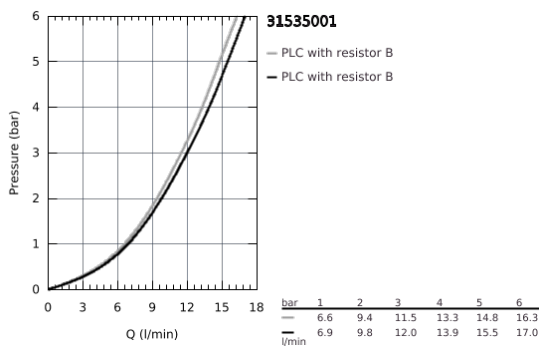

31 535 001 GROHE BAUCLASSIC <PRE>ΜΙΞΕΡ ΝΕΡΟΧΥΤΗ ΜΟΝΟΥ ΜΟΧΛΟΥ 1/2"</PRE>

ΠΕΡΙΓΡΑΦΗ ΠΡΟΪΟΝΤΟΣ

- high spout
- τοποθέτηση μιάς οπής
- Φινίρισμα GROHE StarLight
- GROHE Longlife 28 mm ceramic cartridge
- GROHE Zero isolated inner water ways - lead and nickel free within the faucet
- Εκροή με φίλτρο
- περιστρεφόμενο σωληνωτό ρουζούνι
- swivel area 360°
- εύκαμπτα σπιράλ σύνδεσης
- GROHE FastFixation Plus installation system

- for installation on a 60 mm worktop fixation set 48 384 000 is needed

31 535 001 **GROHE BAUCLASSIC <PRE>ΜΙΕΡ ΝΕΡΟΥ ΜΟΧΛΟΥ 1/2" </PRE>**

31 535 001 GROHE BAUCLASSIC <PRE>ΜΙΞΕΡ ΝΕΡΟΧΥΤΗ ΜΟΝΟΥ ΜΟΧΛΟΥ 1/2" </PRE>