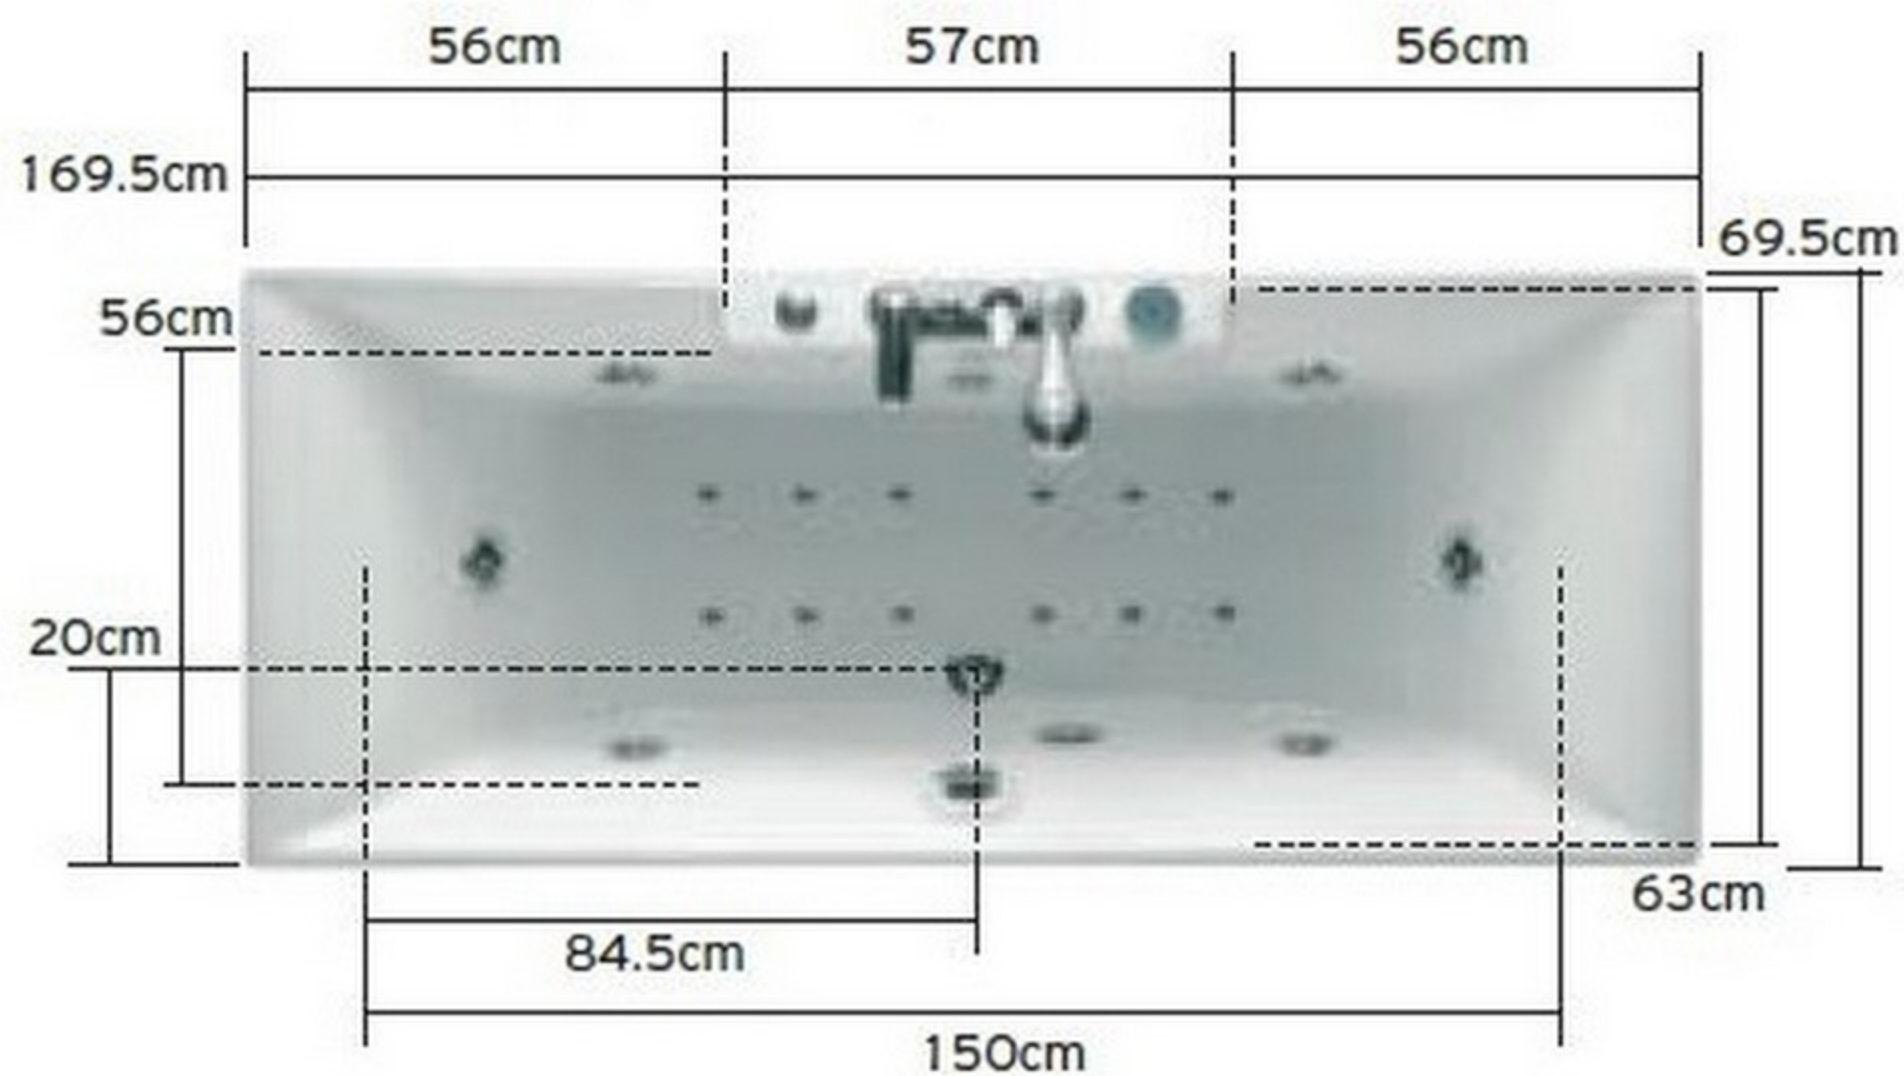

IOS/ΙΟΣ 170X70

Ύψος ποδιάς / Side panel height: 49cm

Ύψος με ποδιά / Height with side panel: 54cm

Βάθος / Depth: 43cm

ΙΟΣ/ΙΟΣ 180X80

Ύψος ποδιάς / Side panel height: 57cm

Ύψος με ποδιά / Height with side panel: 62cm

Βάθος / Depth: 42cm