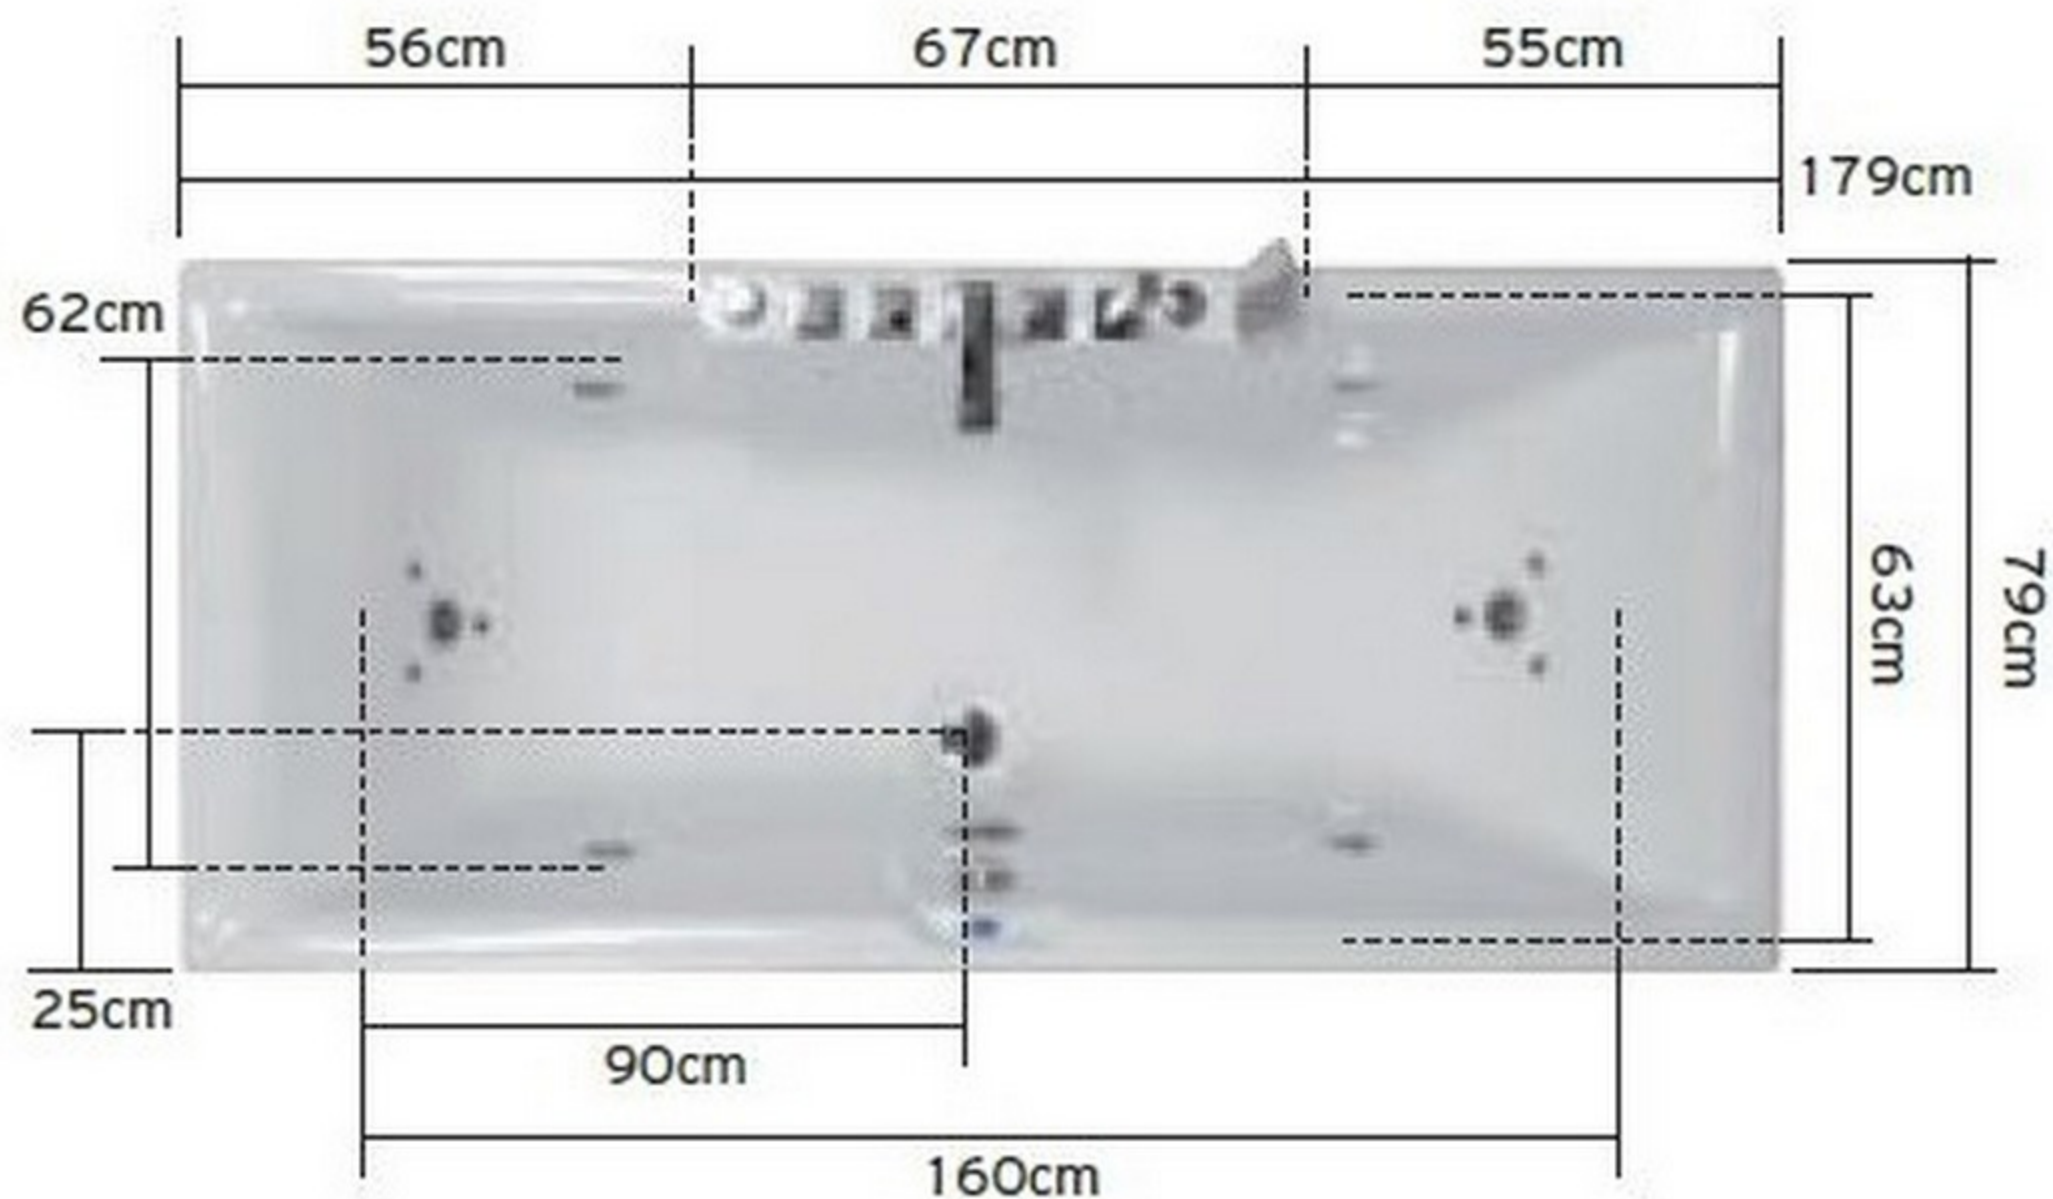

IOS/ΙΟΣ 170X70

Ύψος ποδιάς / Side panel height: 49cm

Ύψος με ποδιά / Height with side panel: 54cm

Βάθος / Depth: 43cm

ΙΟΣ/ΙΟΣ 180X80

Ύψος ποδιάς / Side panel height: 57cm

Ύψος με ποδιά / Height with side panel: 62cm

Βάθος / Depth: 42cm