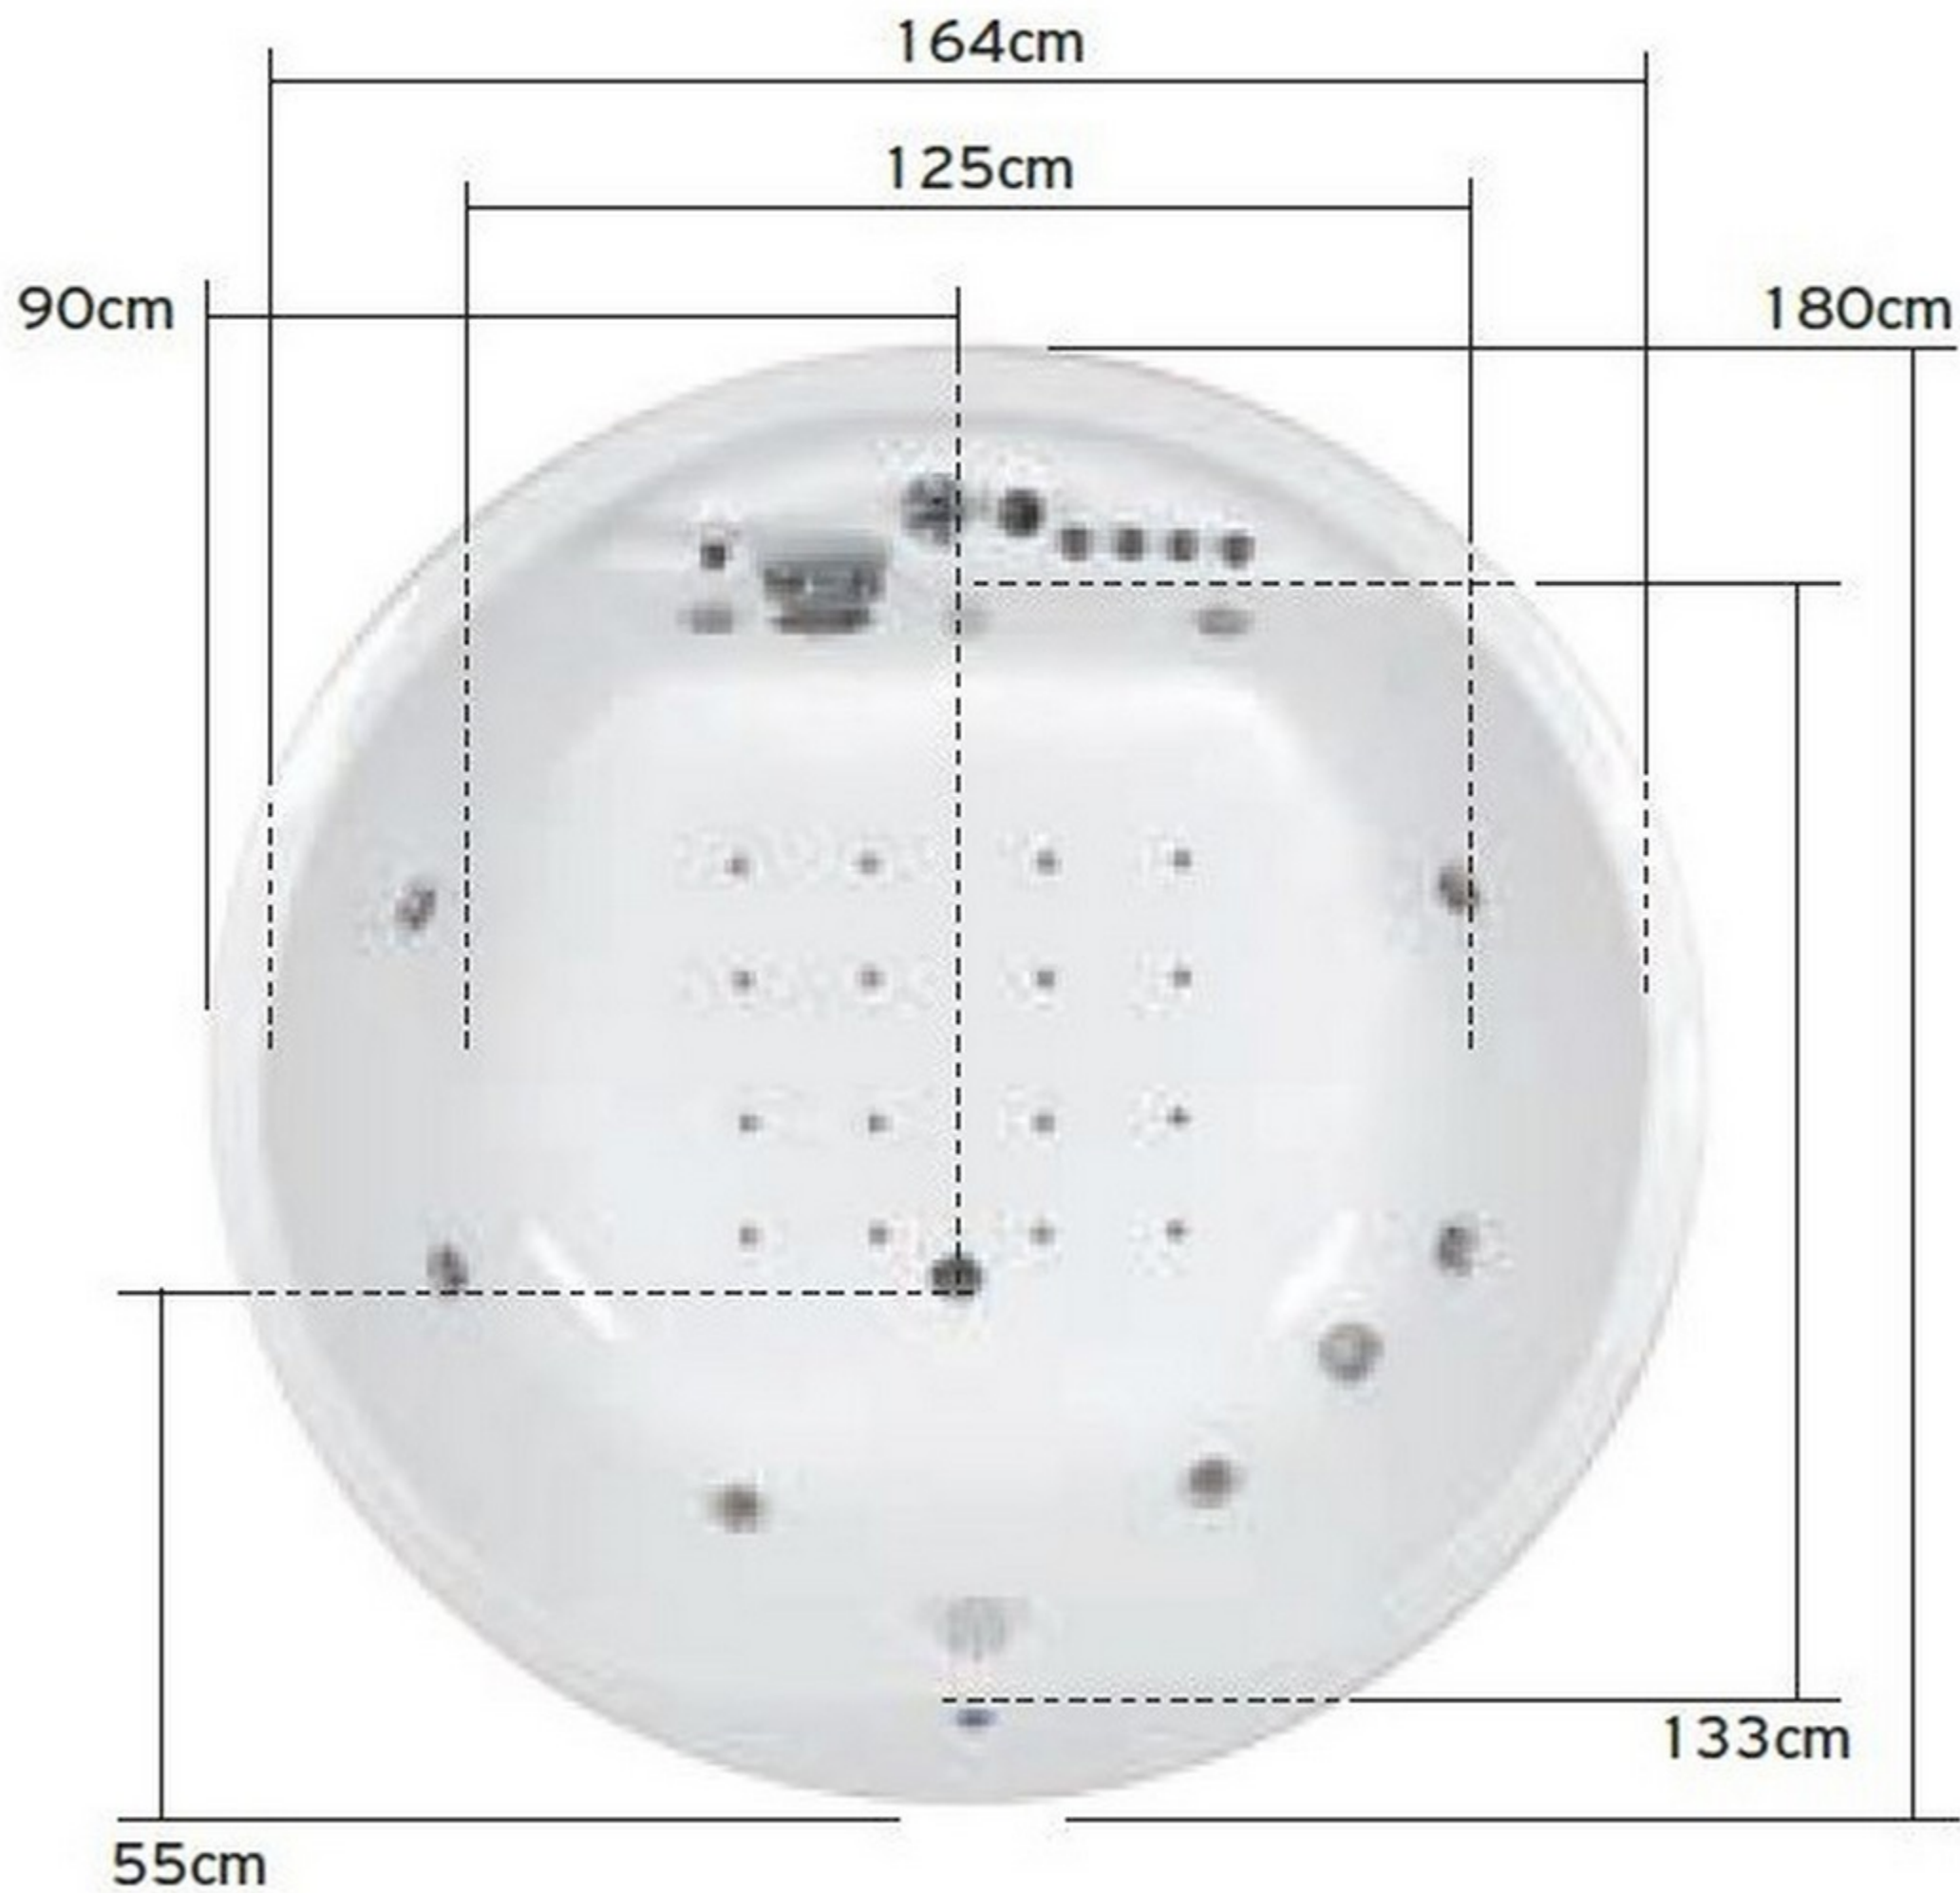

MAIAMI 180X180

Βάθος / Depth: 49cm