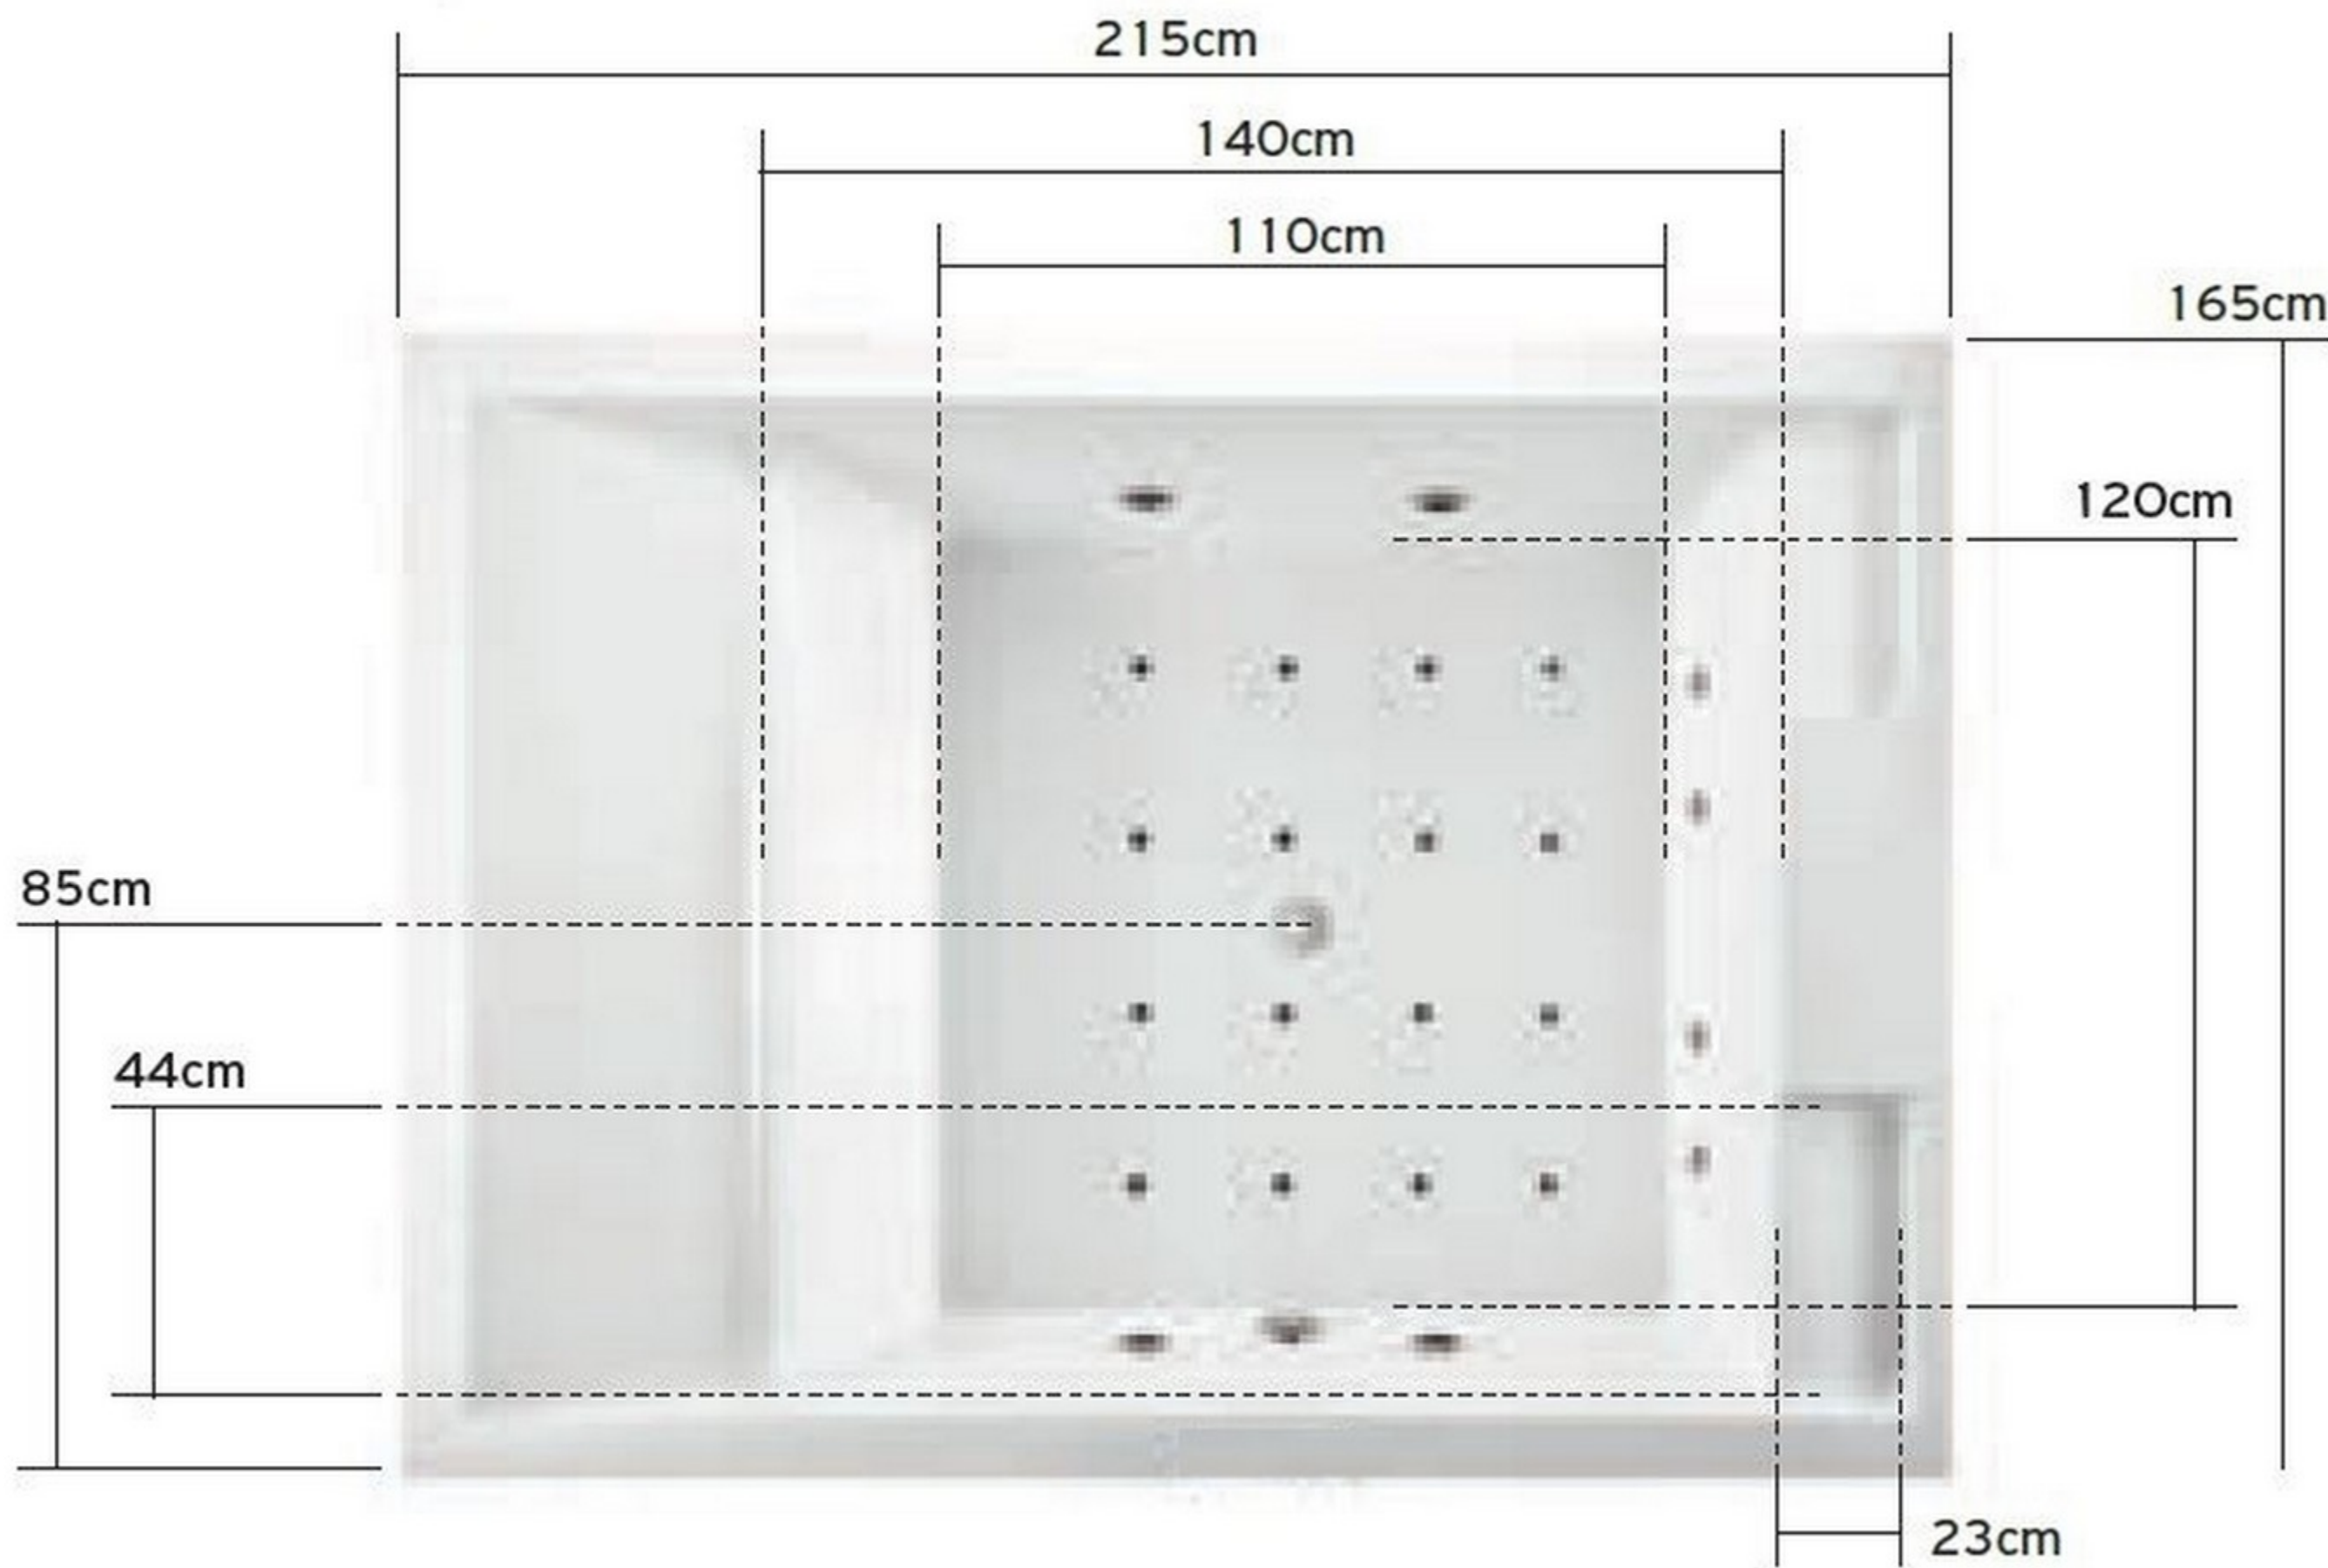

QUEEN 215X160

Βάθος / Depth: 58cm